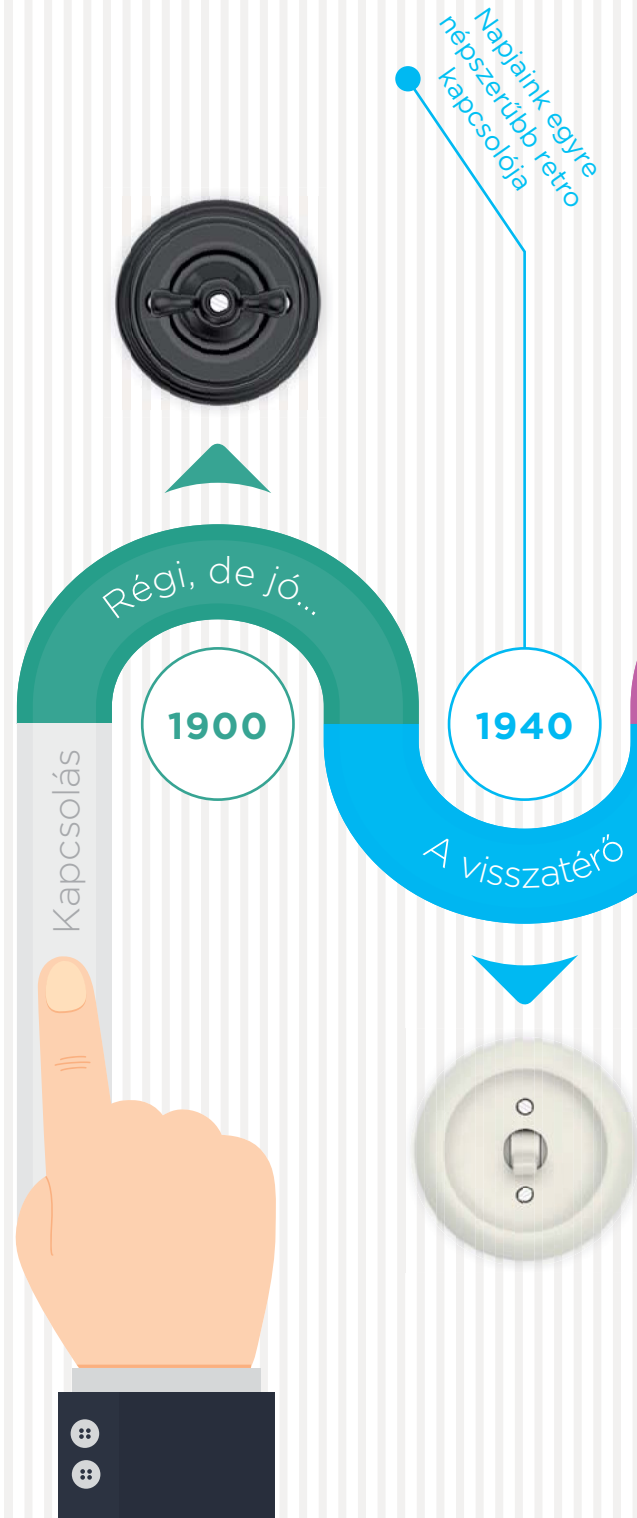

A kapcsolás fejlődése

A kapcsolók – amilyenek ma ismerjük őket – korántsem változtak meg jelentősen a 19. század óta. Ma is ugyanúgy használjuk őket, még ha több formában is, mint régen. Működési elvük és méretük alapvetően változatlan maradt – mostanáig. Az Okos-Otthonokban az erősáramot kapcsoló kontaktusok helyett már nyomógombokat használunk, ráadásul ezek már csak gyengeáramot kapcsolnak. Azonban a nyomógombokat is egyre inkább váltják le az érintéssel vagy okostelefonon keresztül vezérelt kapcsolási megoldások.

www.inels.hu