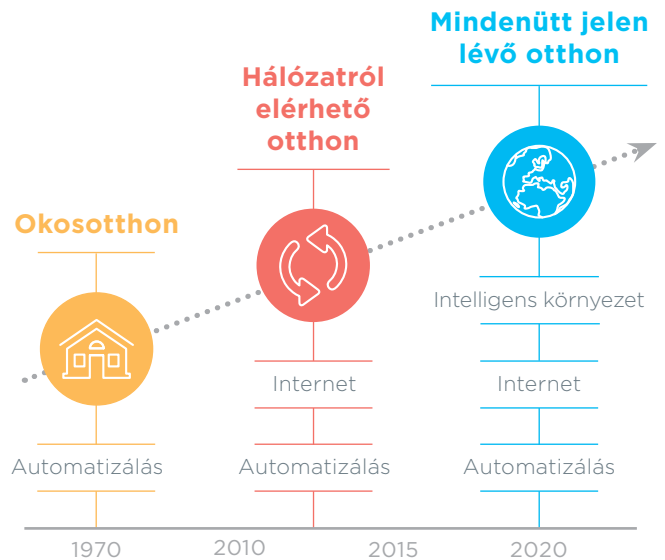

A villamosság mindenütt körülvesz bennünket. Minden épületben, minden otthonban van már valamilyen villamossági rendszer. Mindenki tudja kapcsolni otthona világítását, vagy vezérli redőnyeit.

Mi ennél tovább léptünk: megalkottunk egy valóban intelligens rendszert. Egy rendszert, amely figyel az épületre, amely időt, energiát és pénzt takarít meg.

A rendszert iNELS névre kereszteltük - az elnevezés egy intelligens vezetékes és vezeték nélküli rendszert takar, amely képes ellátni az épület teljes vezérlését. Mit jelent ez a gyakorlatban? Egyebek mellett fűtés és hűtés-, vagy a szellőztetés vezérlést, redőnyök és árnyékolók irányítását, elektromos eszközök és berendezések ellenőrzését, vagy a biztonsági rendszer működtetését.

www.inels.hu

Miért Okos-otthon?

Észrevette, hogy manapság egyre több „okos” technológiával vagyunk körülvéve? Ilyenek az okostelefonjaink, autóink, háztartási eszközeink, és egyre inkább ilyenek a környezetünkben lévő villamossági/épületautomatizálási rendszerek is. Egy ilyen rendszer képes arra, hogy automatizálja épületeink berendezéseinek működését, így csökkentve az energia fogyasztási költségeket. Emellett eddig ismeretlen mértékű kényelmet és biztonságot is nyújtanak számunkra.

Internet of things

A kifejezés olyan, hálózathoz és az Internet-hez csatlakozni képes eszközt takar, mint pl. a számítógépek, telefonok, kamerák, háztartási berendezések, stb., amelyek saját IP címmel rendelkeznek. Képesek egymással – akár meghatározott logika alapján is – kommunikálni, és okostelefonról, tabletről vagy számítógépről is vezérelhetők.