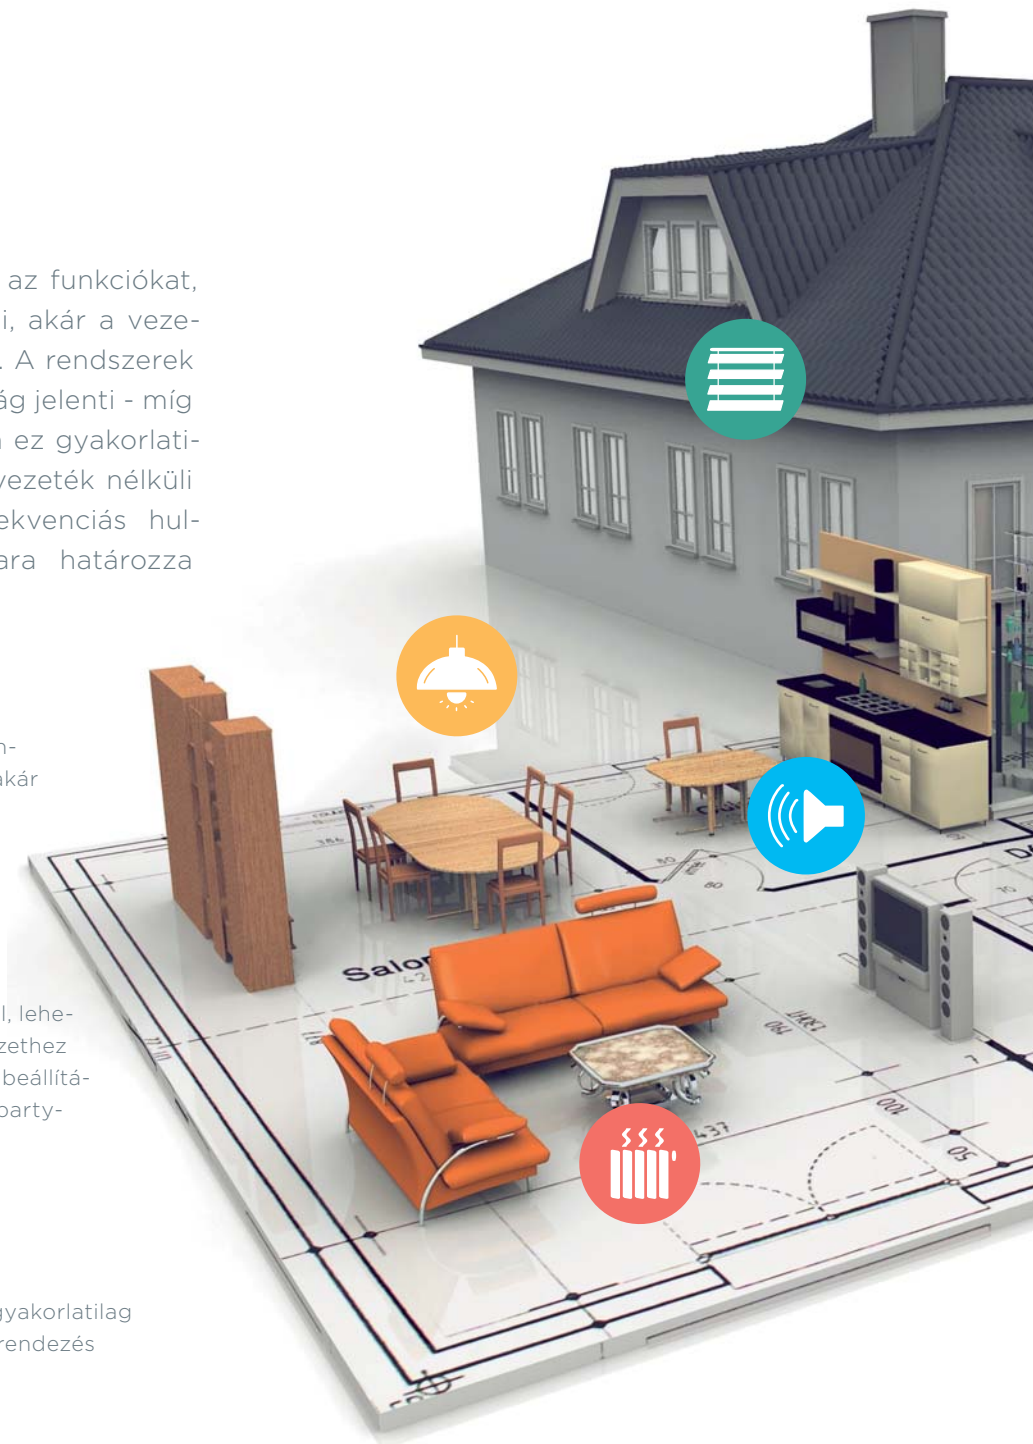

Fűtés

Lehetőség van helyiségenkénti fűtésszabályzásra, akár okostelefonról is.

Világítás

A fényerőszabályzáson túl, lehetőség van bármilyen helyzethez igazított világítási jelenet beállítására is (pl. mozi, olvasás, party-mód, stb.)

Kapcsolások

A rendszer segítségével gyakorlatilag bármilyen elektromos berendezés BE/KI kapcsolható.

Videókamera

A rendszerhez akár 30 db videókamera csatlakoztatható - az általuk rögzített kép okostelefonon vagy tableten, de akár a TV képernyőn is látható.

Redőnyök, árnyékolók

Redőnyök, garázkapuk és valamennyi árnyékoló típus mozgatása, ráadásul számos távvezérlő közül választható ki a legmegfelelőbb megoldás.

Interkom

A LARA lejátszó és az iNELS alkalmazás lehetővé teszi az egyes helyiségek közötti kommunikációt, pontosan úgy, mint egy házitelefon.