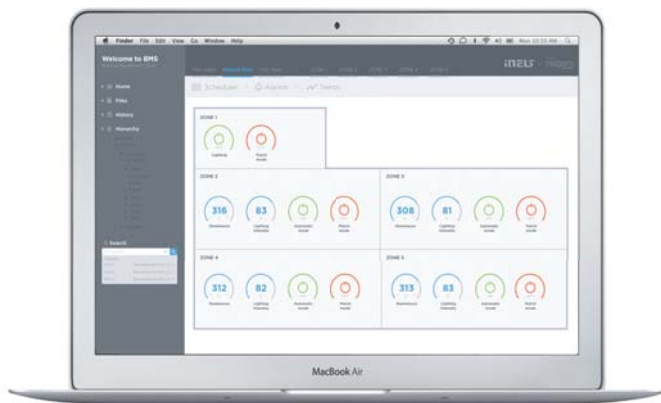

IRODAÉPÜLETEK

A technológiák összehangolása és energiahatékony működtetése

Az iNELS-rendszer egyre többször kerül beépítésre raktár-csarnokokba, gyárakba, irodaépületekbe, éttermekbe, kórházakba, de számos esetben még műemlék épületekbe is.

A rendszer ezekben az esetekben nem csak a világítást vagy a klíma vezérlést irányíthatja, hanem a beléptetőrendszert, a szellőztetést, az árnyékolástechnikát, vagy éppen a biztonsági kamerákat, vagy az audio/video rendszert is.

BMS - Building management system

Beléptető rendszer