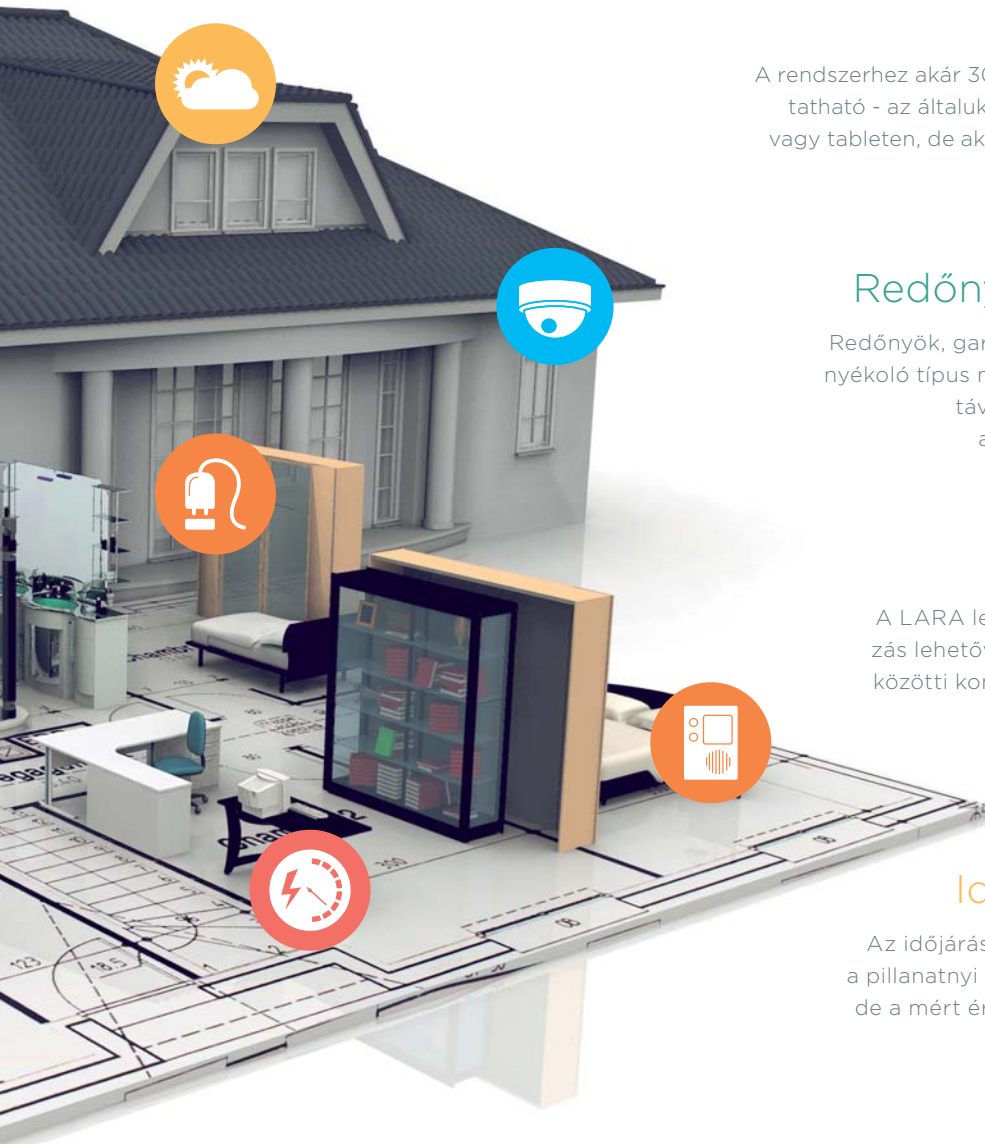

Mi minden vezérelhető?

Az alábbi ábra mutatja azokat az funkciókat, amelyek akár a vezeték nélküli, akár a vezetékes rendszerrel vezérelhetők. A rendszerek közti különbséget a hatótávolság jelenti - míg a vezetékes rendszer esetében ez gyakorlatilag nincs korlátozva, addig a vezeték nélküli rendszer esetében a rádiófrekvenciás hullámok terjedésének hatósugara határozza meg a lehetőségeket.

Fűtés

Lehetőség van helyiségenkénti fűtésszabályzásra, akár okostelefonról is.

Világítás

A fényerőszabályzáson túl, lehetőség van bármilyen helyzethez igazított világítási jelenet beállítására is (pl. mozi, olvasás, party-mód, stb.)

Kapcsolások

A rendszer segítségével gyakorlatilag bármilyen elektromos berendezés BE/KI kapcsolható.

Videókamera

A rendszerhez akár 30 db videókamera csatlakoztatható - az általuk rögzített kép okostelefonon vagy tableten, de akár a TV képernyőn is látható.

Redőnyök, árnyékolók

Redőnyök, garázkapuk és valamennyi árnyékoló típus mozgatása, ráadásul számos távvezérlő közül választható ki a legmegfelelőbb megoldás.

Interkom

A LARA lejátszó és az iNELS alkalmazás lehetővé teszi az egyes helyiségek közötti kommunikációt, pontosan úgy, mint egy házitelefon.