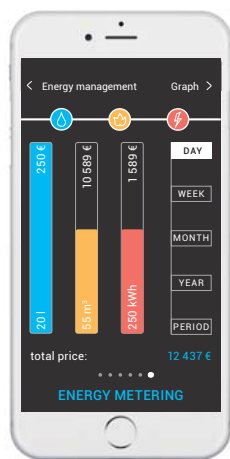

Hőmérséklet mérése

Energia menedzsment

Vésés nélküli
telepítés

Rugalmasság

Bővíthetőség

Fali vezérlők

A fali vezérlők nagyon széles választékban állnak rendelkezésre, hagyományos műanyag, exkluzív fa, fém, üveg vagy gránitból készült keretekkel.