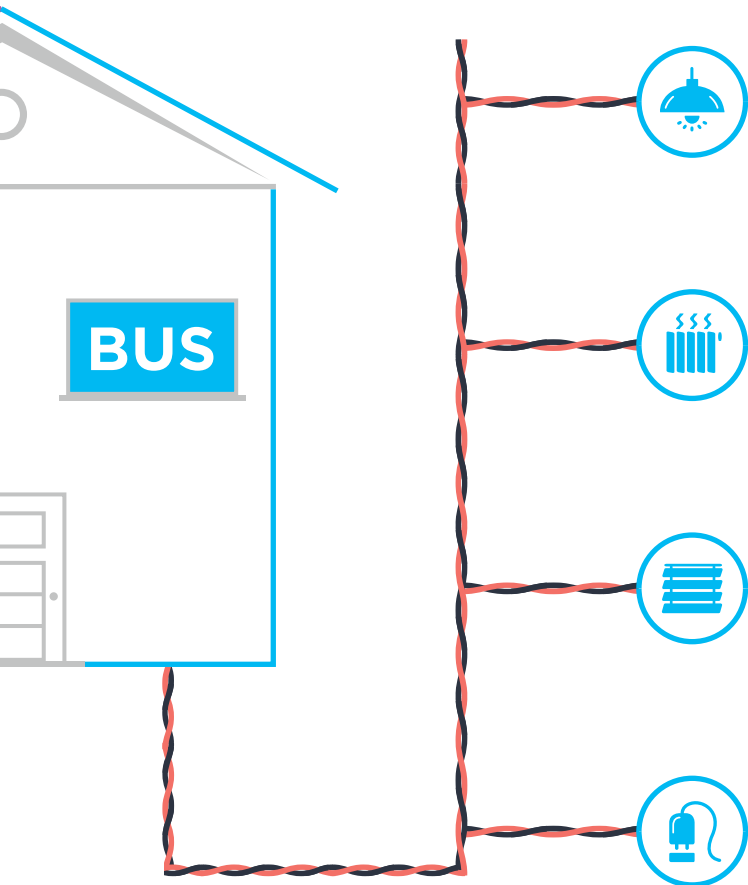

Vezérlés érintéssel!

Bármikor, bárholnan

A totalitarizmus
időszaka

Nincs több
gombnyomás

Vezeték nélküli megoldások

Az iNELS RF Control rendszer leginkább meglévő, már kész épületek számára fejlesztett vezérlési megoldás. A kapcsoló- vagy szabályzó egységek közvetlenül a dugaljba, a lámpatestbe, vagy a fogyasztóhoz telepíthetők. Vezérlésükhöz számos megoldás közül lehet kiválasztani a leginkább megfelelőt: a hordozható vezérlőtől kezdve a modern dizájnban készült nyomógombokon át, az okostelefonról történő vezérlésig. A vezeték nélküli iNELS-rendszerrel egyebek mellett különböző berendezések, fényerőszabályzás, időzített redőnyvezérlés, vagy akár fűtésszabályzás is kiépíthető. A rendszer okostelefonról nemcsak helyi, de távoli vezérléssel is irányítható.

BUSZ-rendszerű, vezetékes megoldás

Az iNELS BUS vezetékös rendszer jellemzően újonnan épülő ingatlanokba kerül beépítésre, legyen szó lakásról, családi házról, vagy nagyobb épületről, pl. irodaházak, szállodák, stb. A rendszer alapját az a vezetékösből kiépített kommunikációs hálózat jelenti, melyet busz-rendszernek is nevezünk. Erre csatlakoznak a különböző érzékelők, kapcsoló egységek és vezérlők. A rendszert a központi egység működteti. A vezetékös épületautomatizálási rendszer nagy előnye nem csak az, hogy számtalan funkció érhető el általa, de az is, hogy a legkülönbözöb eszközökkel bővíthető, mint pl. kamerák, konyhai berendezések, klíma, hőszivattyú, napelem, energia fogyasztás mérés, és még számos egyéb.