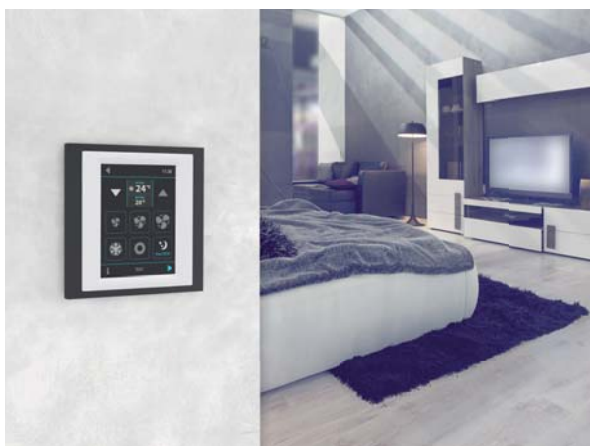

A GRMS (Hotelszoba Menedzsment Rendszer) modulal kiegészített iNELS-rendszer lehetővé teszi nem csak a klíma, vagy a világítás, de számos esetben a zene lejátszás vagy a TV vezérlését is. A vezérlő felület egy stílusos, kapcsoló méretű érintőképernyős panel, amely készülhet műanyag, fém, fa, gránit vagy üveg kerettel. A vezérlő felületen látható ikonok lézergravírozással készülnek, és teljes mértékben a megrendelői igényekhez igazíthatók.

Vezérlőpanel

Multifunkciós érintőképernyős vezérlő

Ne zavarjanak

Energia megtakarítás
(Minden fogyasztó KI)

Multimédia

Beléptető panel

Az egység a következő beépített funkciókkal rendelkezik: Mifare kártyaolvasó Deesfire kártyákhoz és NFC chipekhez, csengő gomb, „Ne zavarjanak/Takarítás” beállítás, relé az ajtó nyitásához.

Vezérlőpanel

Az exkluzív kialakítású, 4, 6 vagy 8 nyomógombos üvegből készült vezérlőpanel vízszintes vagy függőleges pozícióban is beépíthető. A vibrálás és a hangjelzés azonnali visszacsatolást adnak az érintésről.