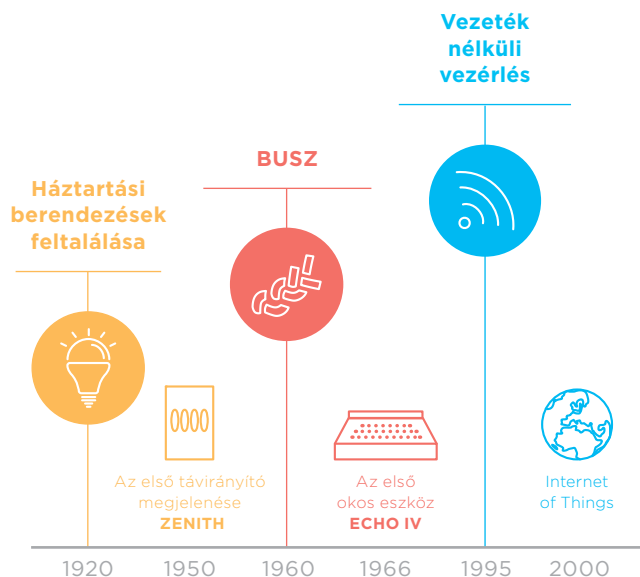

A villamosság mindenütt körülvesz bennünket. Minden épületben, minden otthonban van már valamilyen villamossági rendszer. Mindenki tudja kapcsolni otthona világítását, vagy vezérli redőnyeit.

Mi ennél tovább léptünk: megalkottunk egy valóban intelligens rendszert. Egy rendszert, amely figyel az épületre, amely időt, energiát és pénzt takarít meg.

A rendszert iNELS névre kereszteltük - az elnevezés egy intelligens vezetékes és vezeték nélküli rendszert takar, amely képes ellátni az épület teljes vezérlését. Mit jelent ez a gyakorlatban? Egyebek mellett fűtés és hűtés-, vagy a szellőztetés vezérlést, redőnyök és árnyékolók irányítását, elektromos eszközök és berendezések ellenőrzését, vagy a biztonsági rendszer működtetését.

www.inels.hu

Miért Okos-otthon?

Észrevette, hogy manapság egyre több „okos” technológiával vagyunk körülvéve? Ilyenek az okostelefonjaink, autóink, háztartási eszközeink, és egyre inkább ilyenek a környezetünkben lévő villamossági/épületautomatizálási rendszerek is. Egy ilyen rendszer képes arra, hogy automatizálja épületeink berendezéseinek működését, így csökkentve az energia fogyasztási költségeket. Emellett eddig ismeretlen mértékű kényelmet és biztonságot is nyújtanak számunkra.

Internet of things

A kifejezés olyan, hálózathoz és az Internet-hez csatlakozni képes eszközt takar, mint pl. a számítógépek, telefonok, kamerák, háztartási berendezések, stb., amelyek saját IP címmel rendelkeznek. Képesek egymással – akár meghatározott logika alapján is – kommunikálni, és okostelefonról, tabletről vagy számítógépről is vezérelhetők.